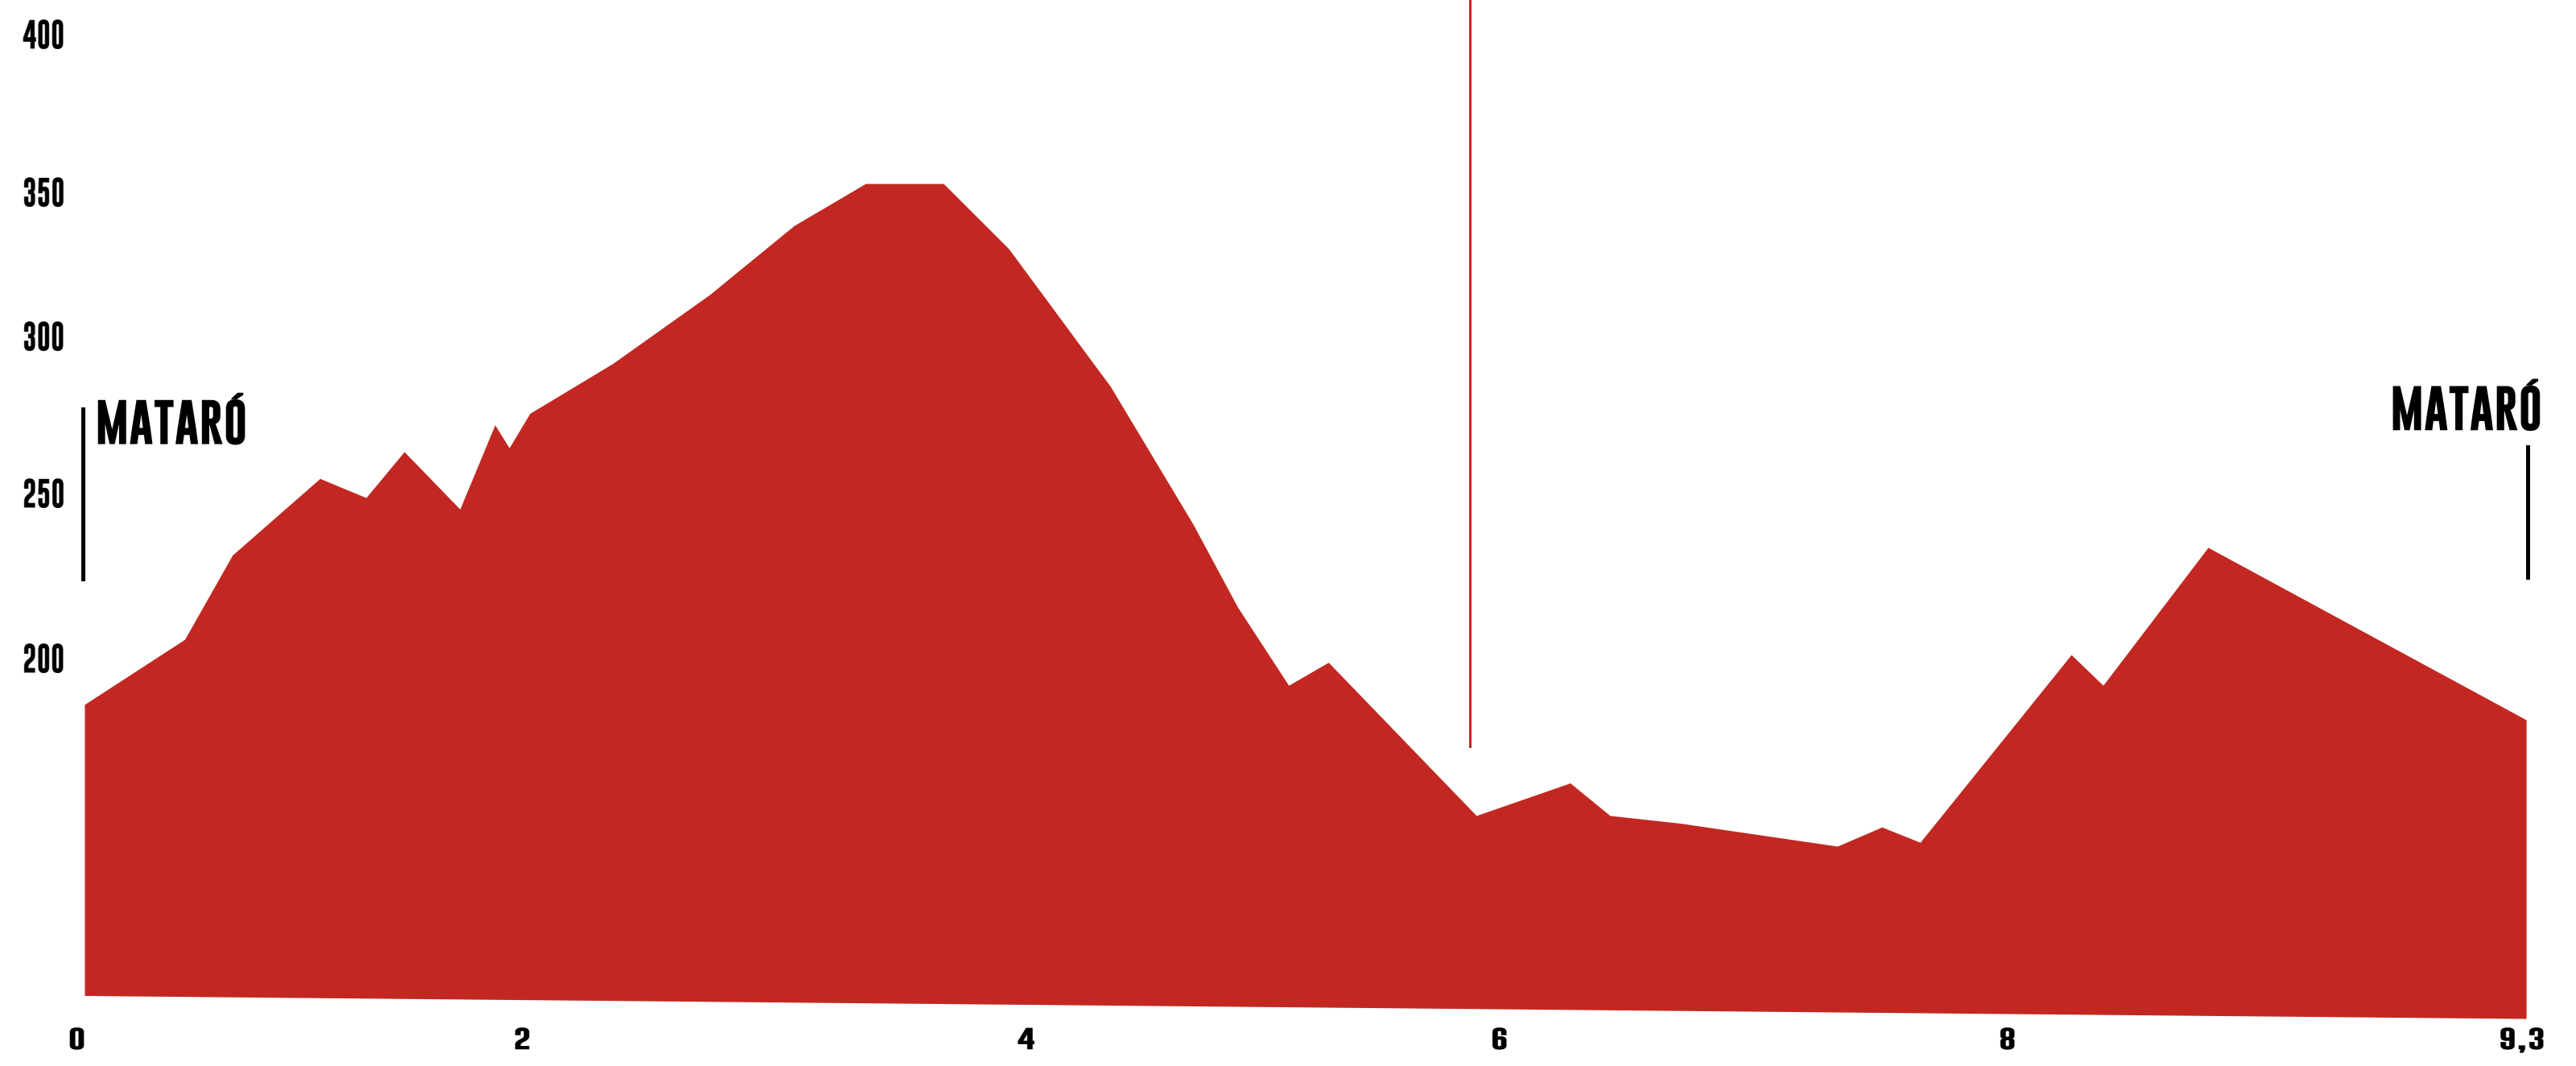

KM 0 ——— 5,8 KM / 250 M+ ——— 3,5 KM / 150 M+

AV 1

CAN CABANYES

MATARÓ

MATARÓ