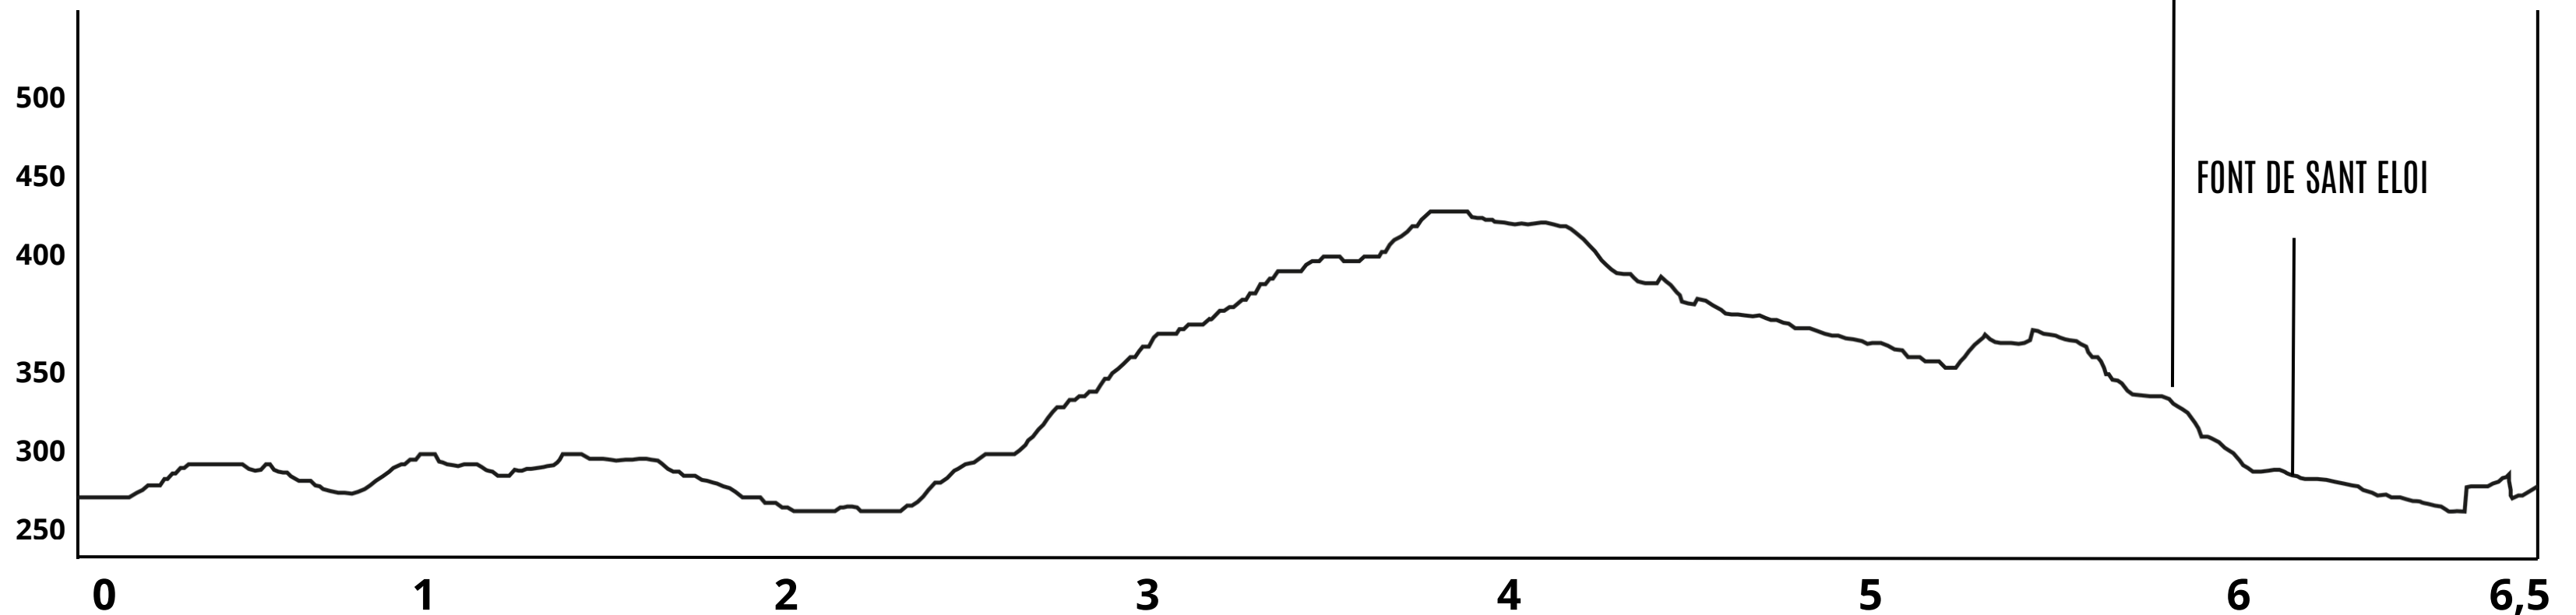

KM 0 -----5,8 KM / 249 M +-----0,7 KM / 262 M +

FONT DE SANT ELOI